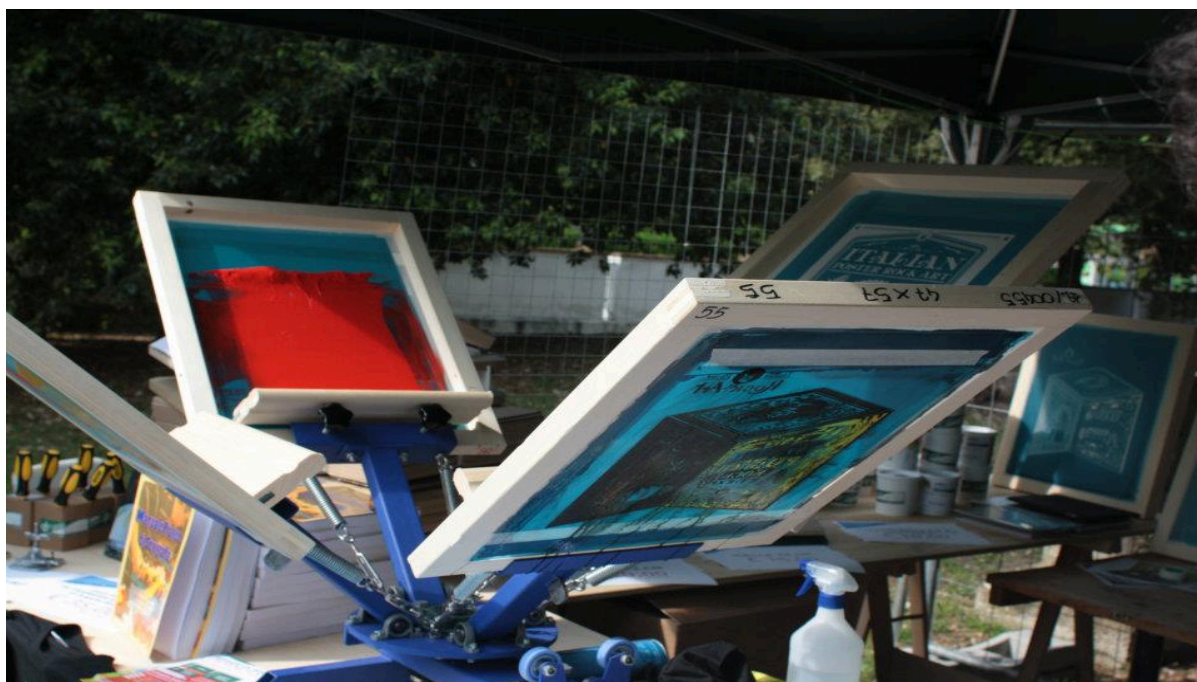

LE “MEGLIO” FOTO DI IPRA EXPO 2012

Tutte le foto scattate a Santa Croce sull'Arno per Italian Poster Rock Art 2012.

Puoi Trovare l'articolo al seguente indirizzo:

<https://serigrafiaitalia.cplfabbrica.com/5923/le-foto-da-italian-poster-rock-art-2012/>